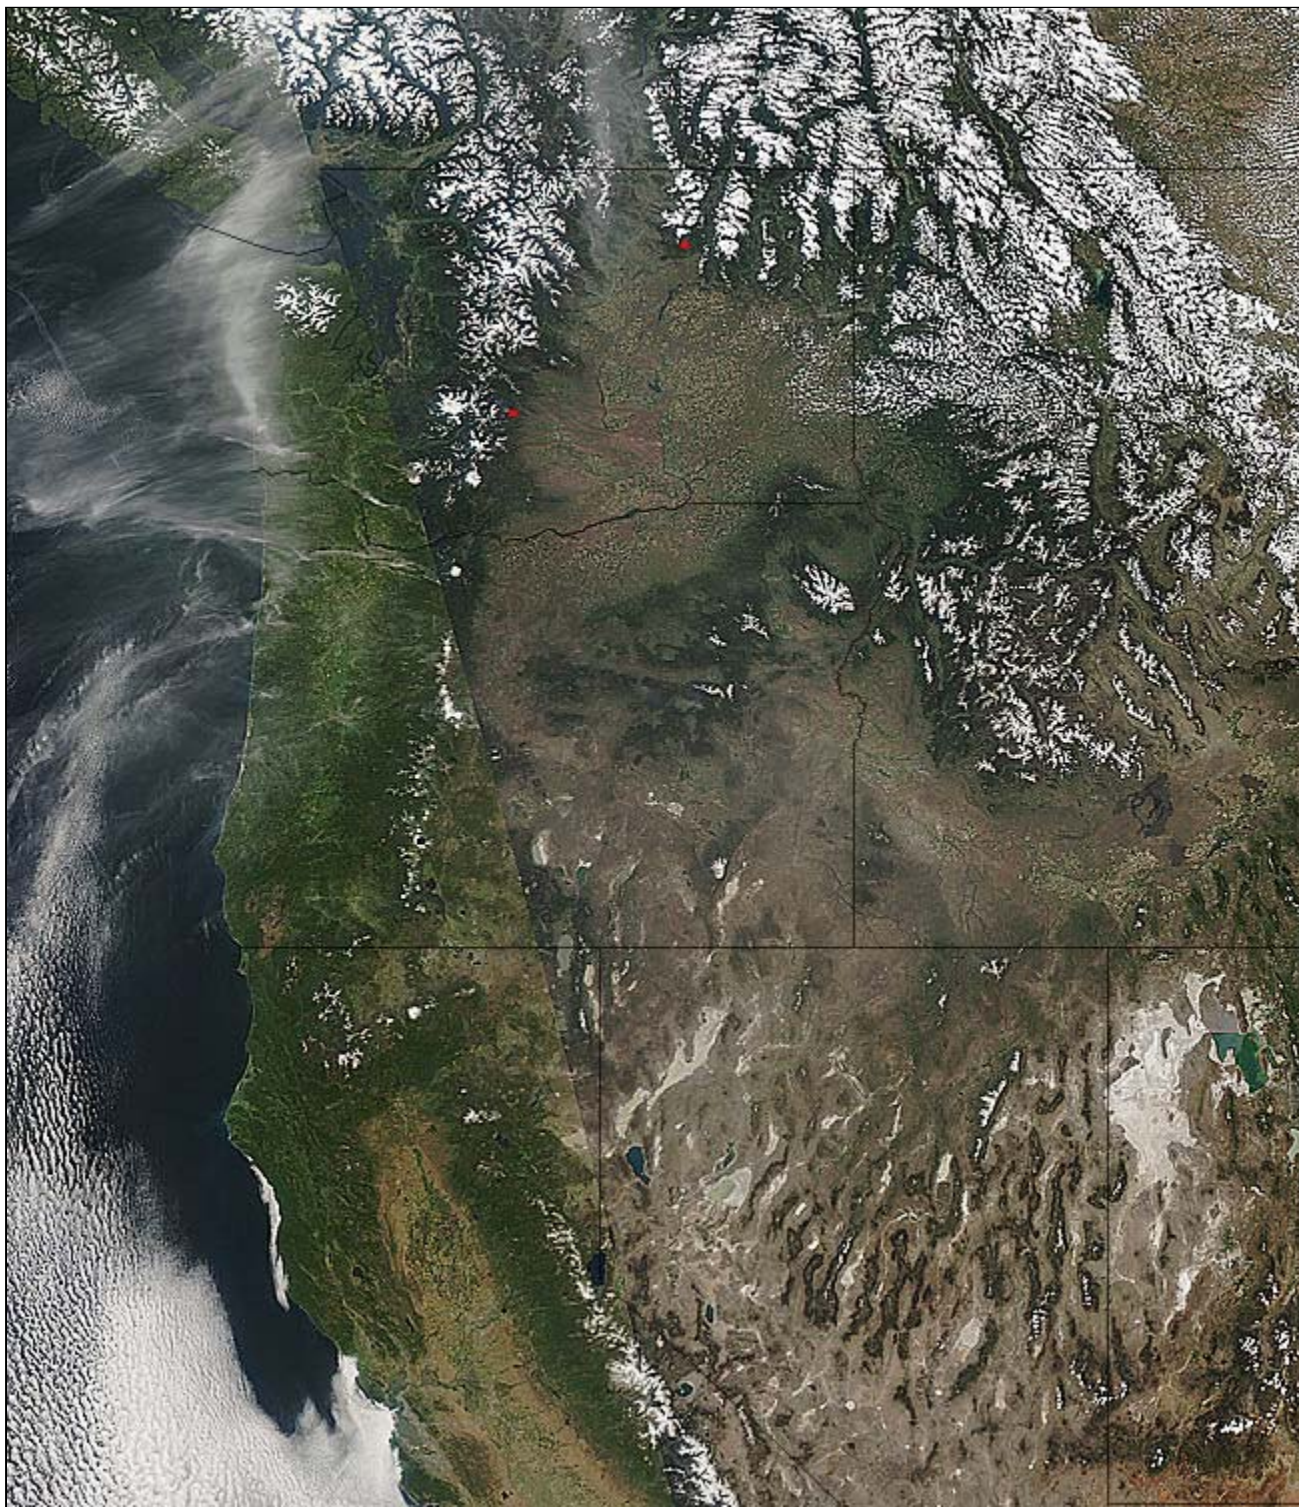

USA1 - Date: 2007/134 - 05/14

True color - Satellite: Aqua - Pixel size: 2km

View alternate pixel size: [1km](#) | [500m](#) | [250m](#) - [View Terra image](#)

[More info](#) - [Download a worldfile \(for GIS users\)](#)

[See all images available for this area this day](#)

[Display alternate subsets available for this date](#)

[Questions ?](#)

[Send Us Your Comments](#)

Webmaster: [Karen Horrocks](#)
NASA Official: [Ed Masuoka](#)