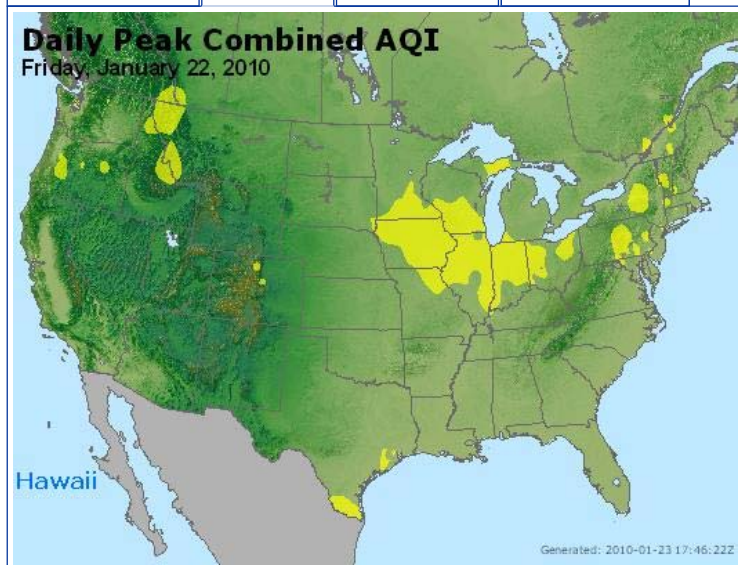

- [AQI Animation](#)
- [AQI Peak](#)
- [Ozone Peak](#)
- [Particles Peak](#)

Good

Moderate

USG

Unhealthy

Very Unhealthy

Hazardous

! Action Day