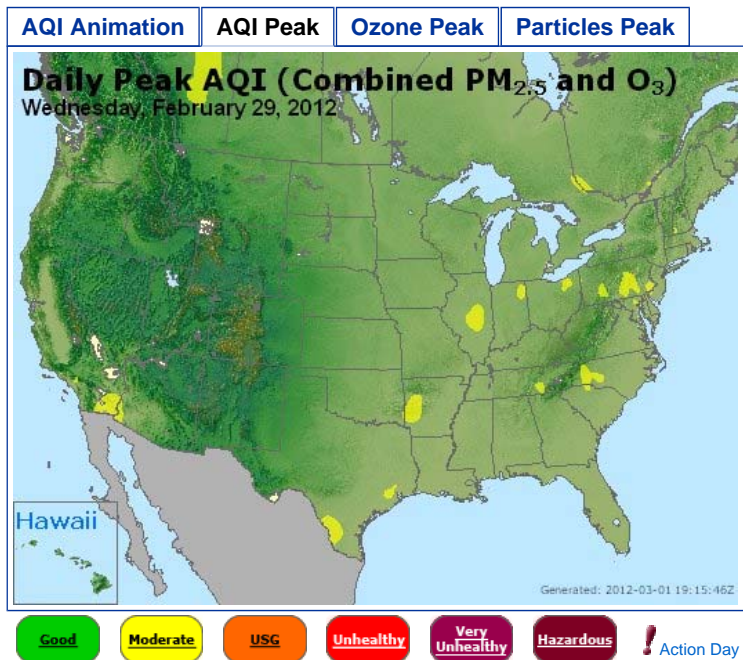

[About AIRNow](#) | [AIRNow Partners](#) | [FAQs](#) | [Contact Us](#)

Search:

LOCAL AIR QUALITY CONDITIONS AND FORECASTS

Zip Code: State:

[U.S. Air Quality Summary \(text\)](#)

[AIRNow Home](#) >> [Air Quality Maps Archive](#) >> **United States**