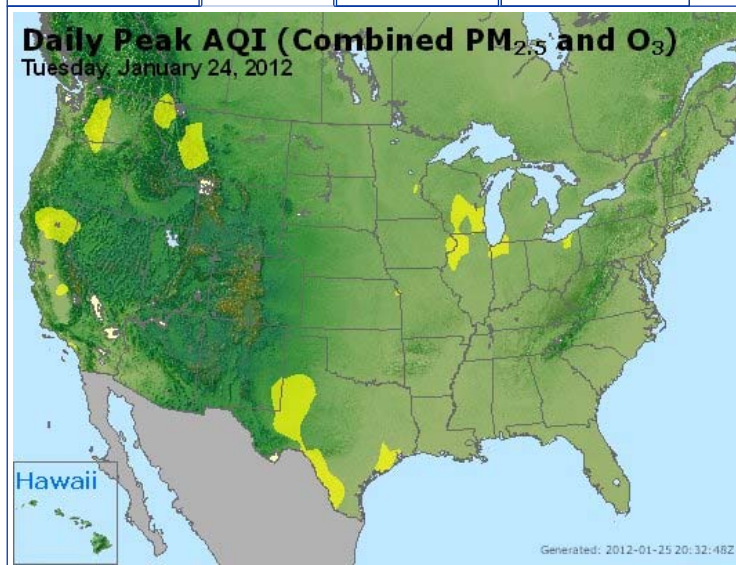

[About AIRNow](#) | [AIRNow Partners](#) | [FAQs](#) | [Contact Us](#)

Search:

LOCAL AIR QUALITY CONDITIONS AND FORECASTS

Zip Code: State:

[U.S. Air Quality Summary \(text\)](#)

[AIRNow Home](#) >> [Air Quality Maps Archive](#) >> **United States**

- [AQI Animation](#)
- [AQI Peak](#)
- [Ozone Peak](#)
- [Particles Peak](#)

Good

Moderate

USC

Unhealthy

Very Unhealthy

Hazardous

!