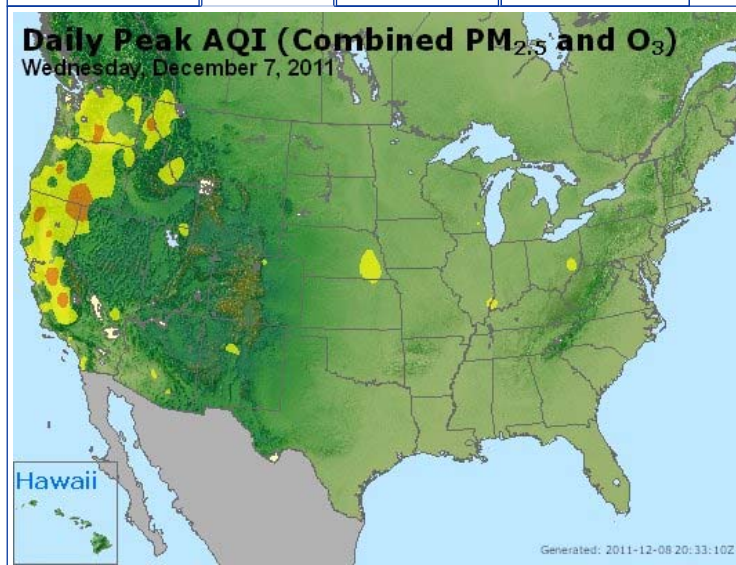

[About AIRNow](#) | [AIRNow Partners](#) | [FAQs](#) | [Contact Us](#)

Search:

LOCAL AIR QUALITY CONDITIONS AND FORECASTS

Zip Code: State:

[U.S. Air Quality Summary \(text\)](#)

[AIRNow Home](#) >> [Air Quality Maps Archive](#) >> **United States**

- [AQI Animation](#)
- [AQI Peak](#)
- [Ozone Peak](#)
- [Particles Peak](#)

Good

Moderate

USC

Unhealthy

Very Unhealthy

Hazardous

! Action Day